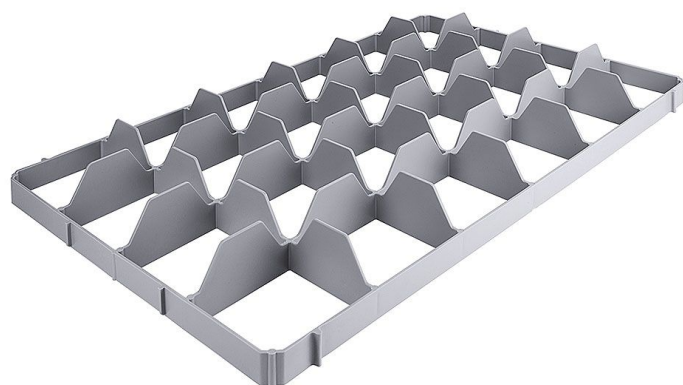

# Cestello per 24 Bicchieri, Inferiore

Codice prodotto: R03-2557824

## Beschreibung

In plastica grigia, da inserire nelle casse da trasporto 60 x 40 cm

- Numero di scomparti: 24
- Diametro max. del bicchiere: 8,5 cm
- Versione: Inferiore
- Colore: Grigio

La parte inferiore si appoggia sul fondo della cassa, mentre la parte superiore si aggancia nell'incavo della maniglia della cassa.

Grazie alla separazione tra l'inserito inferiore e quello superiore, il sistema può essere adattato a contenitori di diversa profondità.

## Produktinformationen

<b>Tipo di Attività:</b>	catering, mercato / bancarella
<b>Ambito di Applicazione:</b>	Stoccaggio bicchieri, Trasporto bicchieri
<b>Attività di Cucina:</b>	trasportare
<b>Larghezza:</b>	600 mm
<b>Profondità:</b>	400 mm
<b>Colore:</b>	grigio
<b>Materiali:</b>	Plastica
<b>Istruzioni di Pulizia:</b>	Lavaggio a mano
<b>Disponibilità / Tempi di Consegna:</b>	2 - 5 giorni lavorativi
<b>Modalità di Spedizione:</b>	Spedizione tramite pacco