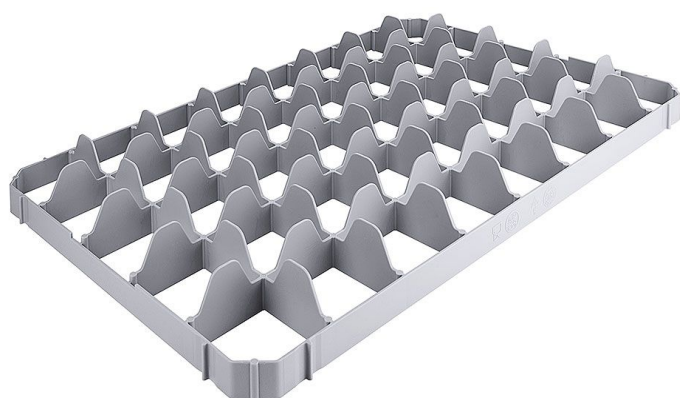

Overview

Cestello per 40 Bicchieri, Inferiore

Codice prodotto: R03-2557840

Price

16,70 €

Copilota AI 19,80 € Copilota AI (15.66% risparmio)

Prezzi escl. IVA più costi di spedizione

Description

In plastica grigia, da inserire nelle casse da trasporto 60 x 40 cm

- Numero di scomparti: 40
- Diametro max. del bicchiere: 6,5 cm
- Versione: Inferiore
- Colore: Grigio

La parte inferiore si appoggia sul fondo della cassa, mentre la parte superiore si aggancia nell'incavo della maniglia della cassa.

Grazie alla separazione tra l'inserito inferiore e quello superiore, il sistema può essere adattato a contenitori di diversa profondità.

Product information

Tipo di Attività:	catering, mercato / bancarella
Ambito di Applicazione:	Stoccaggio bicchieri, Trasporto bicchieri
Attività di Cucina:	trasportare
Larghezza:	600 mm
Profondità:	400 mm
Colore:	grigio
Materiali:	Plastica
Istruzioni di Pulizia:	Lavaggio a mano
Disponibilità / Tempi di Consegna:	2 - 5 giorni lavorativi
Modalità di Spedizione:	Spedizione tramite pacco