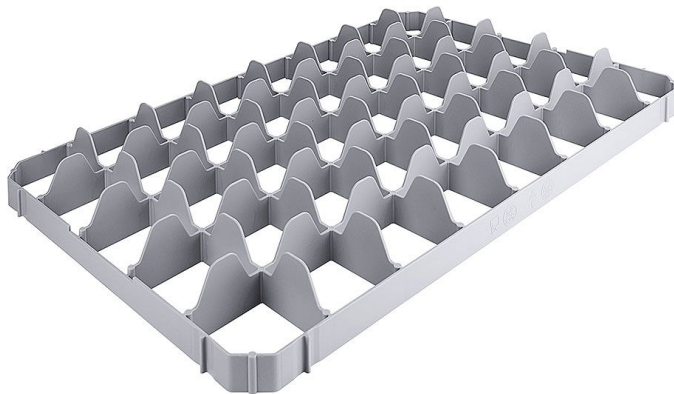

Übersicht

Cestello per 40 Bicchieri, Inferiore

Codice prodotto: R03-2557840

Preis

16,70 €*

~~19,80 €*~~ (15.66% risparmio)

Prezzi escl. IVA più costi di spedizione

Beschreibung

In plastica grigia, da inserire nelle casse da trasporto 60 x 40 cm

- Numero di scomparti: 40
- Diametro max. del bicchiere: 6,5 cm
- Versione: Inferiore
- Colore: Grigio

La parte inferiore si appoggia sul fondo della cassa, mentre la parte superiore si aggancia nell'incavo della maniglia della cassa.

Grazie alla separazione tra l'inserito inferiore e quello superiore, il sistema può essere adattato a contenitori di diversa profondità.

Produktinformationen

Tipo di Attività:	catering, mercato / bancarella
Ambito di Applicazione:	Stoccaggio bicchieri, Trasporto bicchieri
Attività di Cucina:	trasportare
Larghezza:	600 mm
Profondità:	400 mm
Colore:	grigio
Materiali:	Plastica
Istruzioni di Pulizia:	Lavaggio a mano
Disponibilità / Tempi di Consegna:	2 - 5 giorni lavorativi
Modalità di Spedizione:	Spedizione tramite pacco