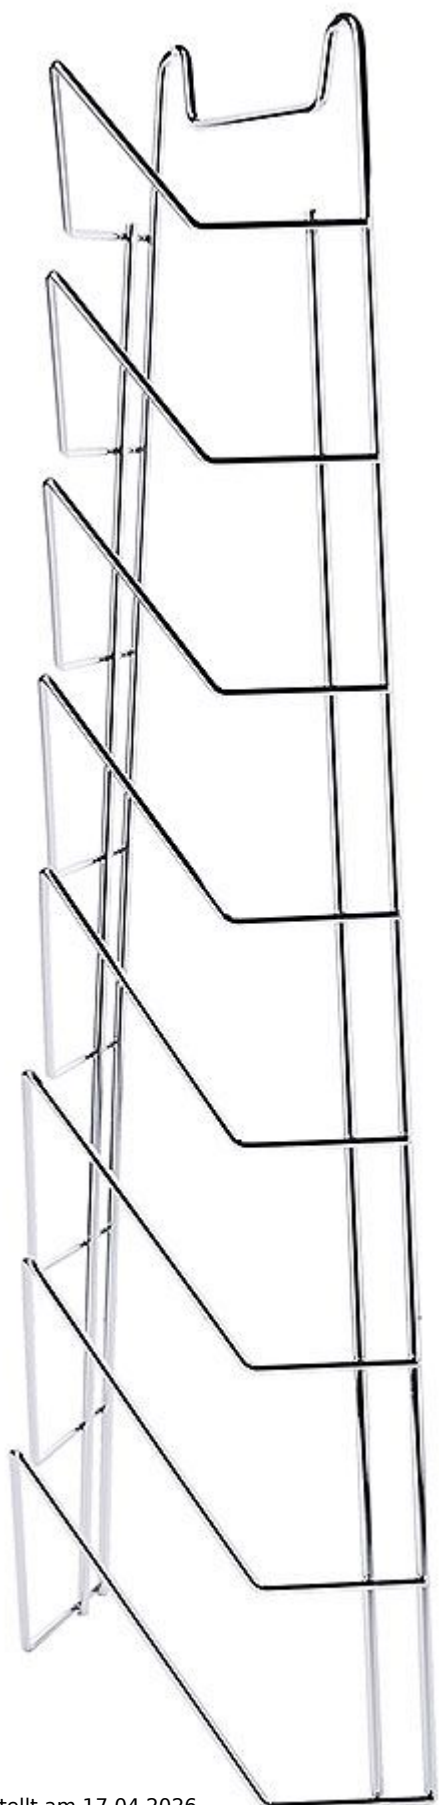

Übersicht

Porta Coperchi 8 posti - H 64 cm - L 23 cm - Ripiano H 6 cm

Codice prodotto: R03-7568680

Erstellt am 17.04.2026.

Questo documento costituisce la nostra offerta. Valido per 90 giorni dalla data di emissione.

Porta coperchi per 8 pezzi

- Altezza: 64,0 cm
- Larghezza massima: 23,0 cm
- Altezza di appoggio (o Altezza ripiano): 6,0 cm
- Numero di scomparti: 8
- Per montaggio a parete
- Cromato lucido