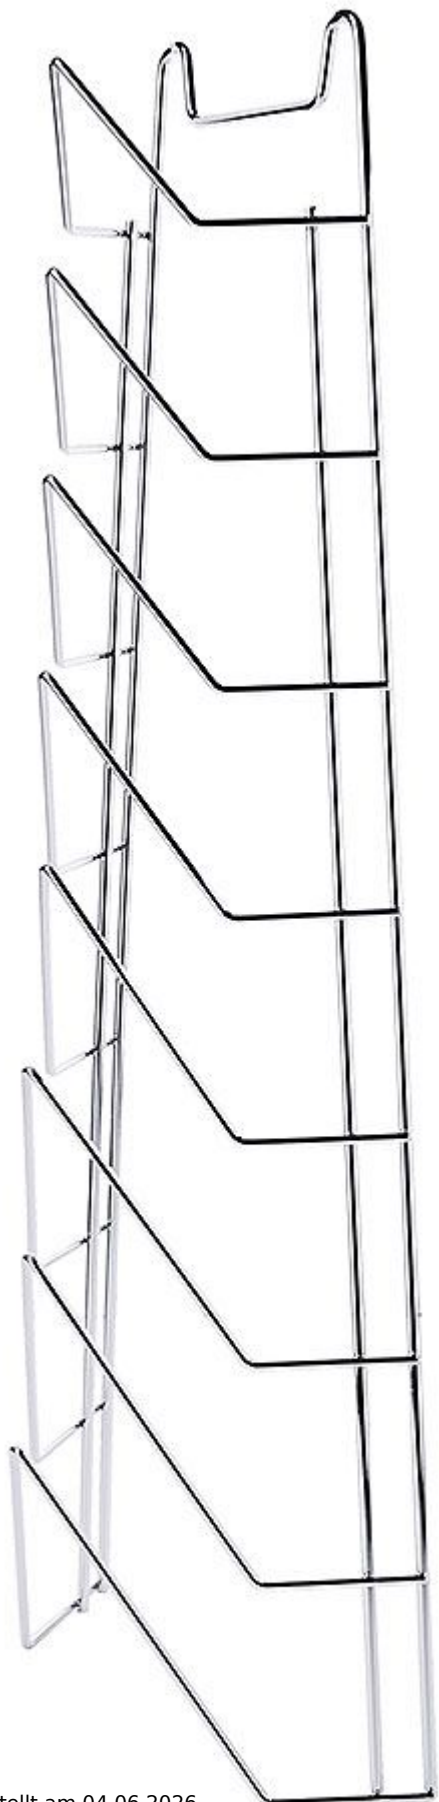

Overview

Porta Coperchi 8 posti - H 64 cm - L 23 cm - Ripiano H 6 cm

Codice prodotto: R03-7568680

Erstellt am 04.06.2026.

Questo documento costituisce la nostra offerta. Valido per 90 giorni dalla data di emissione.

Description

Porta coperchi per 8 pezzi

- Altezza: 64,0 cm
- Larghezza massima: 23,0 cm
- Altezza di appoggio (o Altezza ripiano): 6,0 cm
- Numero di scomparti: 8
- Per montaggio a parete
- Cromato lucido